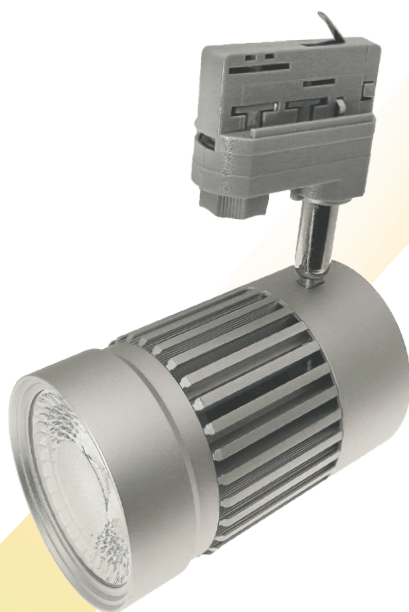

LED Tracklight

SUNFLUX MASTER COLLECTION • CPH

Varenr.: 06049

Specifikationer SunFlux Tracklight Silver 3F

LED Tracklight							
Barkode:	Varenr.:	Sokkel:	Type:	Volt:	Watt:	Erstatter:	Kelvin:
5710777 060491	06049	-	Tracklight 3F	100-240	45	70	3000

Lumen:	Ra:	Udstråling:	Dæmpbar:	IP:	Pfc:	Størrelse:	Levetid:
4000	95	38°	*Ja	21	>0,9	Ø90 - L154 - H -188	35.000 Timer

***Noter til produktet:**

Dæmpbar under forbehold af anbefalet lysdæmper